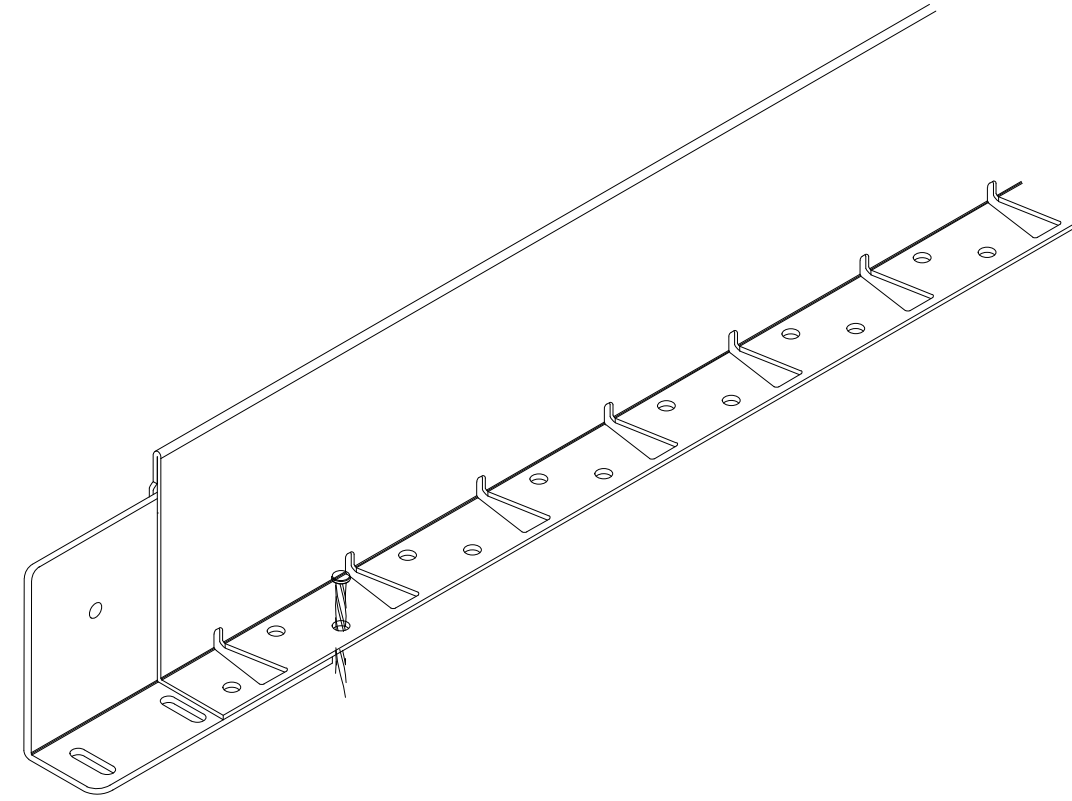

REVISION HISTORY			
REV	DESCRIPTION	DATE	APPROVED

Outline MK-OLC15/6 / MK-OLC15/6L  
Outline MK-OLG15/6 / MK-OLG15/6L  
Kantafgrænsning i Corten/galvaniseret stål

Milford P/S  
Walgerholm 13-15  
Tel +45 44971099  
www.milford.dk

REVISION HISTORY			
REV	DESCRIPTION	DATE	APPROVED

MK-OLC15/6  
MK-OLG15/6

MK-OLC15/6L  
MK-OLG15/6L

Outline MK-OLC15/6 / MK-OLC15/6L  
Outline MK-OLG15/6 / MK-OLG15/6L  
Kantafgrænsning i Corten/galvaniseret stål