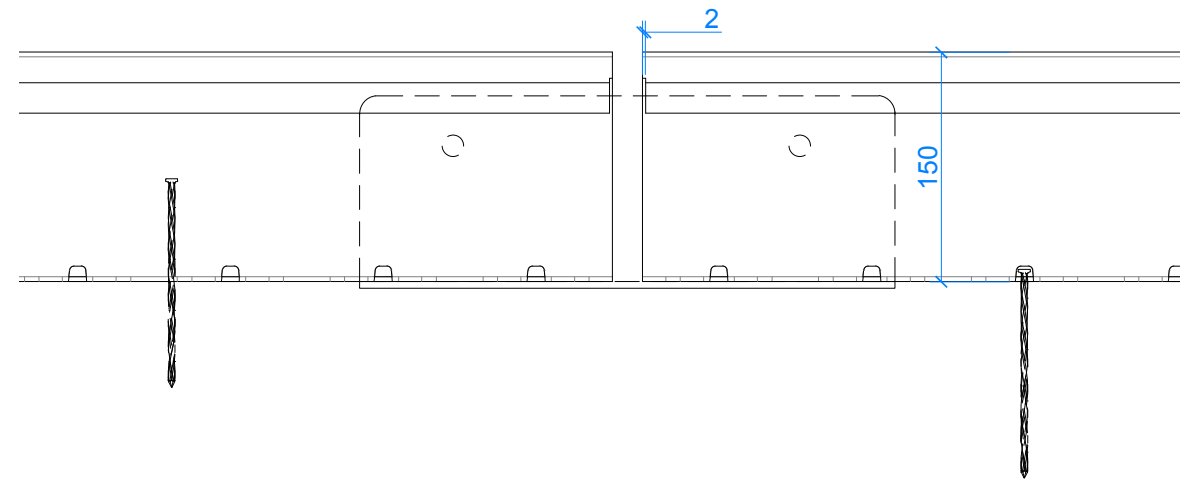

REVISION HISTORY			
REV	DESCRIPTION	DATE	APPROVED

Outline MK-OLC15/6 / MK-OLC15/6L  
Outline MK-OLG15/6 / MK-OLG15/6L  
Kantafgrænsning i Corten/galvaniseret stål

Milford P/S  
Walgerholm 13-15  
Tel +45 44971099  
www.milford.dk

REVISION HISTORY			
REV	DESCRIPTION	DATE	APPROVED

MK-OLC15/6  
MK-OLG15/6

MK-OLC15/6L  
MK-OLG15/6L

Outline MK-OLC15/6 / MK-OLC15/6L  
Outline MK-OLG15/6 / MK-OLG15/6L  
Kantafgrænsning i Corten/galvaniseret stål