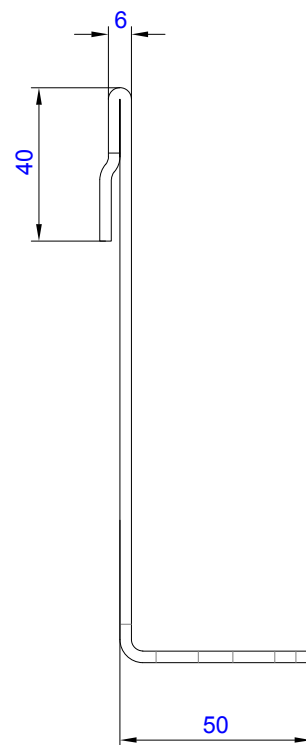

REVISION HISTORY			
REV	DESCRIPTION	DATE	APPROVED

Outline MK-OLC15/6 / MK-OLC15/6L  
Outline MK-OLG15/6 / MK-OLG15/6L  
Kantafgrænsning i Corten/galvaniseret stål

Milford P/S  
Walgerholm 13-15  
Tel +45 44971099  
www.milford.dk

REVISION HISTORY			
REV	DESCRIPTION	DATE	APPROVED

MK-OLC15/6  
MK-OLG15/6

MK-OLC15/6L  
MK-OLG15/6L

Outline MK-OLC15/6 / MK-OLC15/6L  
Outline MK-OLG15/6 / MK-OLG15/6L  
Kantafgrænsning i Corten/galvaniseret stål