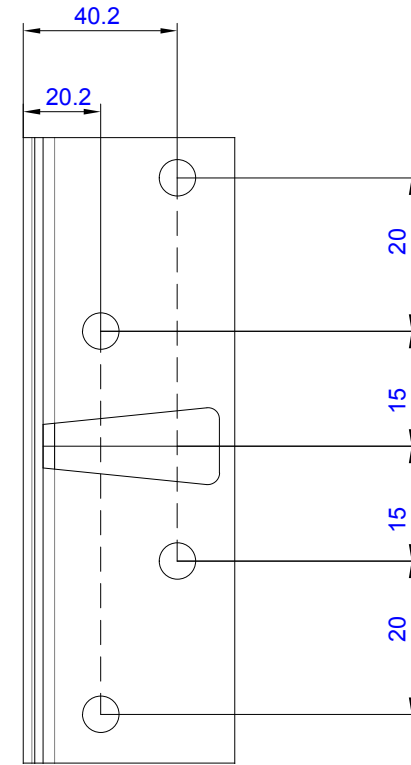

REVISION HISTORY			
REV	DESCRIPTION	DATE	APPROVED

Outline MK-OLC15/6 / MK-OLC15/6L  
Outline MK-OLG15/6 / MK-OLG15/6L  
Kantafgrænsning i Corten/galvaniseret stål

Milford P/S  
Walgerholm 13-15  
Tel +45 44971099  
www.milford.dk

REVISION HISTORY			
REV	DESCRIPTION	DATE	APPROVED

MK-OLC15/6  
MK-OLG15/6

MK-OLC15/6L  
MK-OLG15/6L

Outline MK-OLC15/6 / MK-OLC15/6L  
Outline MK-OLG15/6 / MK-OLG15/6L  
Kantafgrænsning i Corten/galvaniseret stål