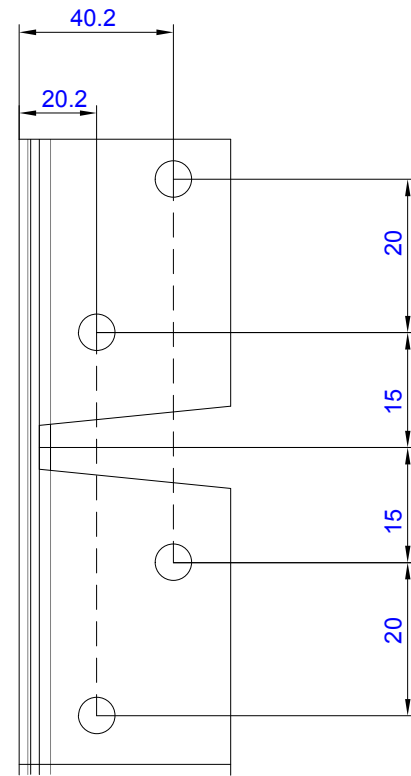

REVISION HISTORY			
REV	DESCRIPTION	DATE	APPROVED

Outline MK-OLC15/6 / MK-OLC15/6L  
Outline MK-OLG15/6 / MK-OLG15/6L  
Kantafgrænsning i Corten/galvaniseret stål

Milford P/S  
Walgerholm 13-15  
Tel +45 44971099  
www.milford.dk

REVISION HISTORY			
REV	DESCRIPTION	DATE	APPROVED

MK-OLC15/6  
MK-OLG15/6

MK-OLC15/6L  
MK-OLG15/6L

Outline MK-OLC15/6 / MK-OLC15/6L  
Outline MK-OLG15/6 / MK-OLG15/6L  
Kantafgrænsning i Corten/galvaniseret stål