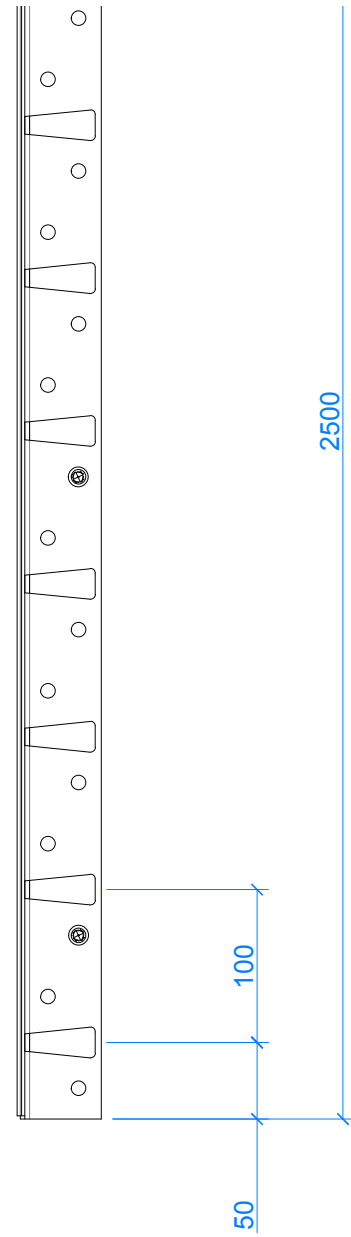

REVISION HISTORY			
REV	DESCRIPTION	DATE	APPROVED

Outline MK-OLC15/6 / MK-OLC15/6L  
Outline MK-OLG15/6 / MK-OLG15/6L  
Kantafgrænsning i Corten/galvaniseret stål

Milford P/S  
Walgerholm 13-15  
Tel +45 44971099  
www.milford.dk

REVISION HISTORY			
REV	DESCRIPTION	DATE	APPROVED

MK-OLC15/6  
MK-OLG15/6

MK-OLC15/6L  
MK-OLG15/6L

Outline MK-OLC15/6 / MK-OLC15/6L  
Outline MK-OLG15/6 / MK-OLG15/6L  
Kantafgrænsning i Corten/galvaniseret stål