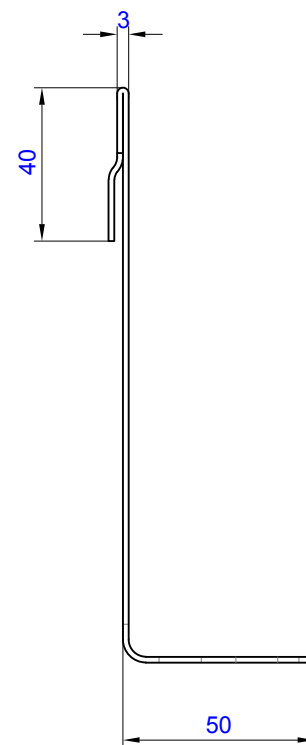

REVISION HISTORY			
REV	DESCRIPTION	DATE	APPROVED

Outline MK-OLC15/3 / MK-OLC15/3L
Outline MK-OLG15/3 / MK-OLG15/3L
Kantafgrænsning i Corten/galvaniseret stål

Milford P/S
Walgerholm 13-15
Tel +45 44971099
www.milford.dk

REVISION HISTORY			
REV	DESCRIPTION	DATE	APPROVED

MK-OLC15/3
MK-OLG15/3

MK-OLC15/3L
MK-OLG15/3L

Outline MK-OLC15/3 / MK-OLC15/3L
Outline MK-OLG15/3 / MK-OLG15/3L
Kantafgrænsning i Corten/galvaniseret stål