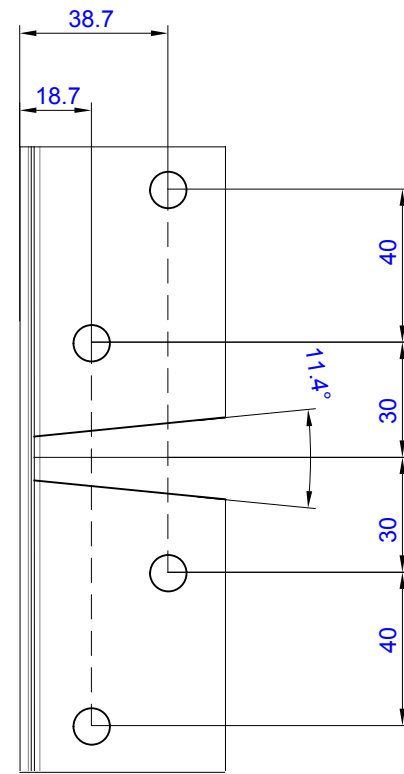

REVISION HISTORY			
REV	DESCRIPTION	DATE	APPROVED

Outline MK-OLC15/3 / MK-OLC15/3L
Outline MK-OLG15/3 / MK-OLG15/3L
Kantafgrænsning i Corten/galvaniseret stål

Milford P/S
Walgerholm 13-15
Tel +45 44971099
www.milford.dk

REVISION HISTORY			
REV	DESCRIPTION	DATE	APPROVED

MK-OLC15/3
MK-OLG15/3

MK-OLC15/3L
MK-OLG15/3L

Outline MK-OLC15/3 / MK-OLC15/3L
Outline MK-OLG15/3 / MK-OLG15/3L
Kantafgrænsning i Corten/galvaniseret stål