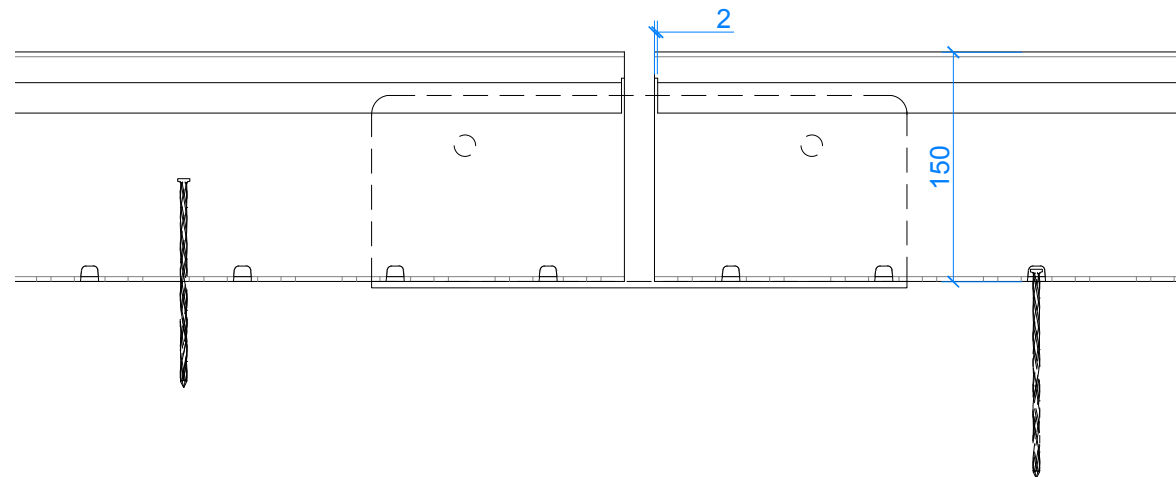

REVISION HISTORY			
REV	DESCRIPTION	DATE	APPROVED

Outline MK-OLC15/3 / MK-OLC15/3L
Outline MK-OLG15/3 / MK-OLG15/3L
Kantafgrænsning i Corten/galvaniseret stål

Milford P/S
Walgerholm 13-15
Tel +45 44971099
www.milford.dk

REVISION HISTORY			
REV	DESCRIPTION	DATE	APPROVED

MK-OLC15/3
MK-OLG15/3

MK-OLC15/3L
MK-OLG15/3L

Outline MK-OLC15/3 / MK-OLC15/3L
Outline MK-OLG15/3 / MK-OLG15/3L
Kantafgrænsning i Corten/galvaniseret stål