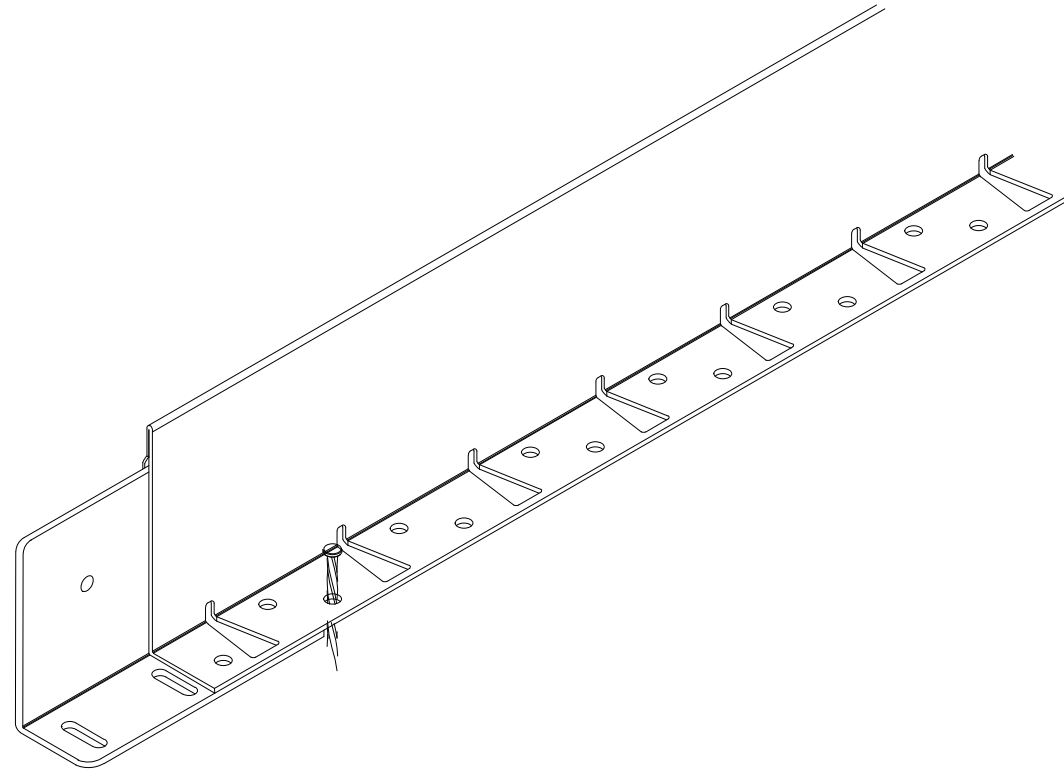

REVISION HISTORY			
REV	DESCRIPTION	DATE	APPROVED

Outline MK-OLC15/3 / MK-OLC15/3L
Outline MK-OLG15/3 / MK-OLG15/3L
Kantafgrænsning i Corten/galvaniseret stål

Milford P/S
Walgerholm 13-15
Tel +45 44971099
www.milford.dk

REVISION HISTORY			
REV	DESCRIPTION	DATE	APPROVED

MK-OLC15/3
MK-OLG15/3

MK-OLC15/3L
MK-OLG15/3L

Outline MK-OLC15/3 / MK-OLC15/3L
Outline MK-OLG15/3 / MK-OLG15/3L
Kantafgrænsning i Corten/galvaniseret stål