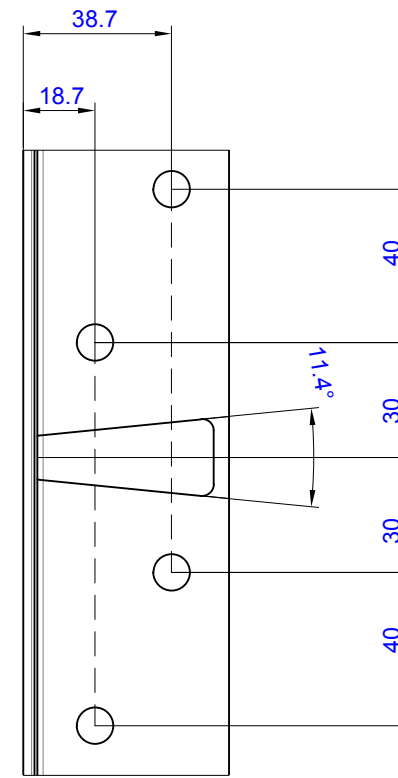

REVISION HISTORY			
REV	DESCRIPTION	DATE	APPROVED

Outline MK-OLC15/3 / MK-OLC15/3L
Outline MK-OLG15/3 / MK-OLG15/3L
Kantafgrænsning i Corten/galvaniseret stål

Milford P/S
Walgerholm 13-15
Tel +45 44971099
www.milford.dk

REVISION HISTORY			
REV	DESCRIPTION	DATE	APPROVED

MK-OLC15/3
MK-OLG15/3

MK-OLC15/3L
MK-OLG15/3L

Outline MK-OLC15/3 / MK-OLC15/3L
Outline MK-OLG15/3 / MK-OLG15/3L
Kantafgrænsning i Corten/galvaniseret stål