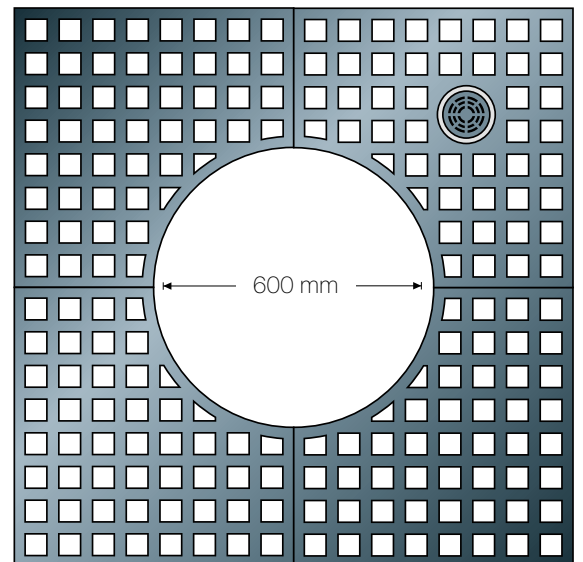

Colorado træhulsrist

Produkt

Colorado træhulsrist i støbejern med karm.
4 dele.
120 mm vandingshul klar til PRT vandingsystem.
Passer til Milford træbeskytter.

Anvendelse

Til byområder, parkeringspladser og taghaver.

Beskrivelse

GA430S-12 Træhulsrist i støbejern inkl. ramme.
Udvendig rammemål: 1200 x 1200 mm, 50 mm høj,
centerhul Ø600 mm.
Sortmalet.
Inkl. hul til RootRain PRT vandingsystem.

Monteres efter Milfords anvisninger.

Notater

Til særligt belastede områder kan vi levere specielle
rammer. Produceres også på specialmål.

Varenr.	Produktbeskrivelse	Dimensioner	Materiale
GA430S-12	Firkantet træhulsrist	1200 x 1200 mm	Støbejern