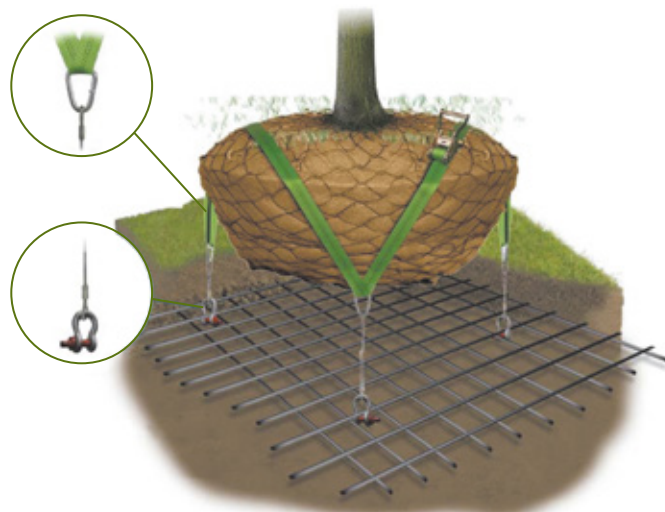

RBG underjordisk fastgørelse på tag

milPLANT™
TRÆPLANTNING

Produkt

Underjordisk fastgørelse af træer fra 14 - 45 cm stamme, ved brug af kvalitetstestet sele og sjækler. Armeringsnet medfølger ikke.

Anvendelse

Til træer på taghaver, ovenpå parkeringskældre og andre specielle opgaver.

RBGSY: Op til 15 cm stammeomkreds og 2,0 m høj.

RBGSB: Op til 25 cm stammeomkreds og 4,5 m høj.

RBGSR: Op til 45 cm stammeomkreds og 7,5 m høj.

Beskrivelse

RBGSY Til træer under 2 m høje. Inkl. 3 stk. sjækler, som fastgøres til armeringsnet, 1 kvalitetstestet sele, skraldeopstammer og kabelklemmer.

RBGSB Til træer under 4,5 m høje. Inkl. 3 stk. sjækler, som fastgøres til armeringsnet, 1 kvalitetstestet sele, skraldeopstammer og kabelklemmer.

RBGSR Til træer under 7,5 m høje. Inkl. 3 stk. sjækler, som fastgøres til armeringsnet, 1 kvalitetstestet sele, skraldeopstammer og kabelklemmer.

Monteres efter Milfords anvisninger.

Vi anbefaler at man kontakter en anlægsgartner og rådspørger sig ud fra de lokale forhold.