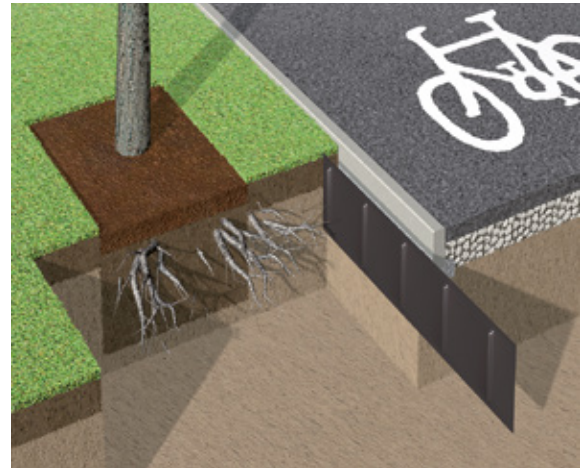

ReRoot Rodbarriere

Produkt

ReRoot rodbarriere til træer. Har indbyggede rodafbøjende ribber.
Leveres i ruller.
Sort genbrug PE-plast.

Anvendelse

Til beskyttelse af belagte omgivelser omkring såvel enkeltstående træer, som grupper af træer. Sikrer at trærødderne vokser i de rigtige områder. Ideel til cykelstier, fortove og belægning.

Beskrivelse

RER300 Rodbarriere i sort genbrugsplast, PE-plast, med indbyggede patenterede ribber. Højde: 300 mm.

RER600 Rodbarriere i sort genbrugsplast, PE-plast, med indbyggede patenterede ribber. Højde: 600 mm.

RER1000 Rodbarriere i sort genbrugsplast, PE-plast, med indbyggede patenterede ribber. Højde: 1000 mm.

Monteres efter Milfords anvisninger.

Notater

CAD tegning kan fås fra Milford.

Varenr.	Produktbeskrivelse	Materiale	Dimensioner
RER300	Rodbarriere m. ribber	PE-genbrugsplast	300 mm
RER600	Rodbarriere m. ribber	PE-genbrugsplast	600 mm
RER1000	Rodbarriere m. ribber	PE-genbrugsplast	1000 mm