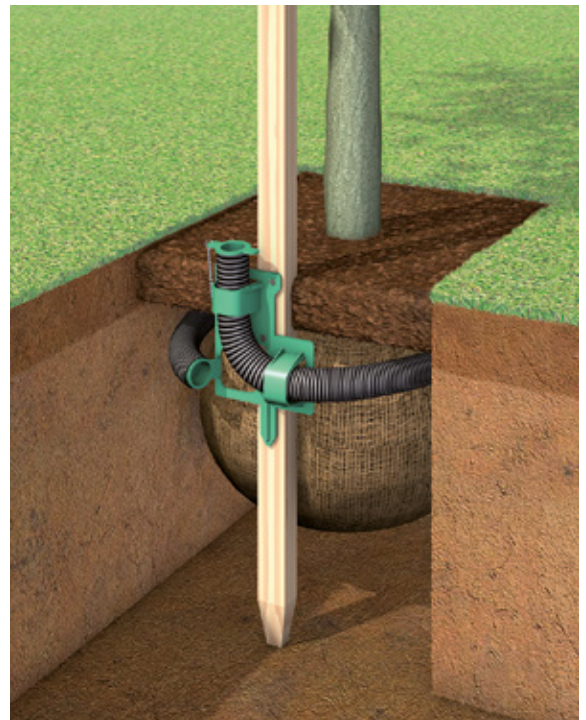

RootRain Metro

Produkt

RootRain Metro vandingssystem. Grøn plastikholder med Ø35mm vandringsrør, 2,5m. Inkl. låg.

Anvendelse

Til vanding af træerødder og større buske, både i terræn og bymiljø.

Beskrivelse

RootRain Metro er sandsynligvis den mest økonomiske løsning på markedet, når det gælder trævandingssystemer. RootRain Metro er enkel, men yderst effektiv.

Monteres efter Milfords anvisninger.

Varenr.	Produkt	Dimensioner	Vandringsrør	Materiale
RR3	Vandingssystem til træer	2500 mm	Ø35 mm	PE-plast