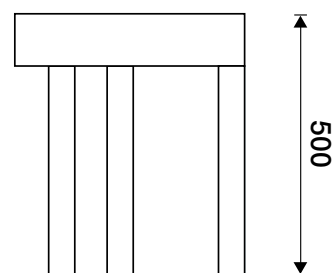

Sahara træbeskytter

Produkt

Træbeskytter i højkvalitets ubehandlet stål. Kan også leveres malet. Inkl. 3 ben med spyd.

Anvendelse

Veldesignet træbeskytter der hjælper træerne til at overleve i det udfordrende bymiljø. Sahara træbeskytter yder en effektiv beskyttelse imod barkskader fra fodgængere, cyklister og hunde samt giver projektet et moderne 'urbant' look.

Beskrivelse

En træbeskytter designet til at matche serien af Sahara-træhulsriste. Fremstillet i robust ubehandlet stål og kan leveres malet efter ønske. Fås i to standardstørrelser og kan også leveres i specialmål.

Leveres også med 4 ben.

Mulighed for fastgørelse til andre træhulsriste.

Monteres efter Milfords anvisninger.

Varenr.	Produkt	Materiale	Dimensioner	Højde
MTB440	Træbeskytter	Ubh. stål	Ø440 mm	500 mm
MTB600	Træbeskytter	Ubh. stål	Ø600 mm	500 mm