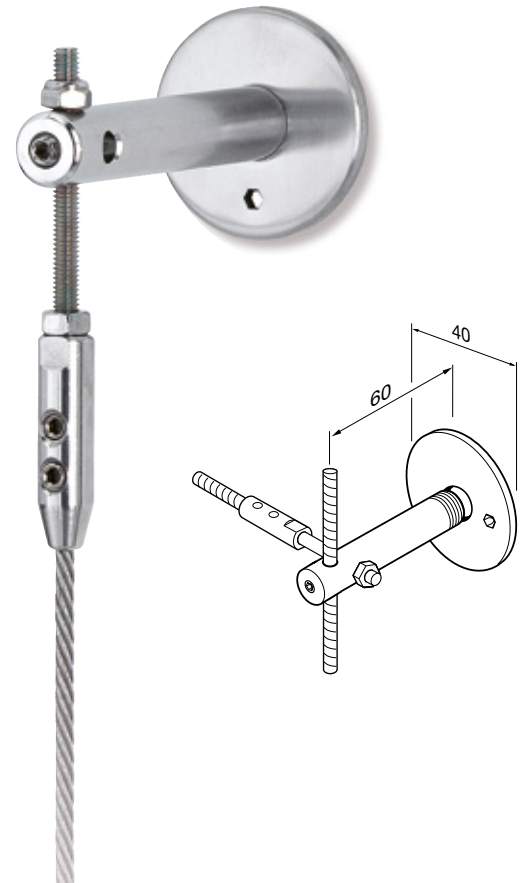

Espaliersystem 60

Produkt

Espaliersystem i rustfrit stål.
Afstand fra væg: 60 mm, Ø40 mm skive.

Anvendelse

Dette stilrene system er udviklet til mindre og mellemstore væggebeplantninger samt slyngplanter. Montering af afstandsholderne er enkel og hurtig, og giver et særdeles smukt og æstetisk wiresystem.

Som med art. 90, 100 og 124, bruges der wirespænder, som gør, at wirerne altid kan holdes stramme. En praktisk og langsigtet løsning.

Bruges også med stænger i stedet for wirer.

Beskrivelse

60.6 Afstandsholder i rustfrit stål. inkl. beslag.

240.4 Wire Ø4mm rustfri stålwire.

210.4.M Wirespænder i rustfrit stål.

Monteres efter Milfords anvisninger.

Varenr.	Produktbeskrivelse	Materiale	Afstand til væg
60.6	Afstandsholder inkl. beslag	Rustfrit stål	60 mm